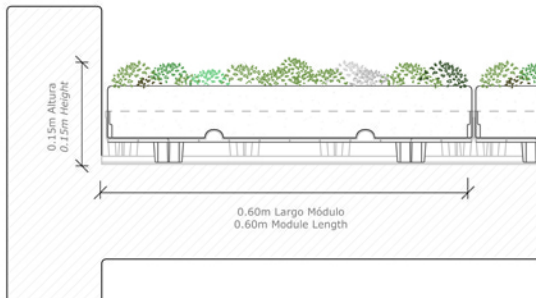

FICHA TÉCNICA: TECHOS VERDES MODULARES TOUNDRA BOX.

Descripción

TOUNDRA BOX de SOPRANATURE® es un módulo prevegetado que está compuesto por diferentes especies de plantas las cuales pueden ser Crassulas tipo Sedum sp u otras plantas perennes bajas y de enraizamiento horizontal.

Los módulos de TOUNDRA BOX tienen la característica de entregar una cubierta de vegetación continua e inmediata sobre la superficie del techo, se instalan precultivados por lo que su cobertura es inmediata.

Composición

Módulos de Polipropileno Reciclado de medidas 60 x 30 x 8 cm con filtro UV
Filtro de polipropileno retenedor de agua, además actúa como capa de drenaje
Sustrato mineral con componente orgánico en un perfil de 8 a 9 cm
Vegetación con mezcla de diferentes especies de Sedum u otras herbáceas perennes
Retenedores de agua en su base que actúan como reservorios de agua

Características Técnicas

Dimensión exterior de cada módulo 60 cm x 30 cm
Altura con vegetación: 15 a 18 cm
Peso total sistema modular: 90 a 100 kg/m²
Capacidad de retención hídrica: 32 lt/m²
Capacidad de retención temporal de agua de lluvia: 40 lt / m²
Cobertura con vegetación al momento de la instalación ≥ 80 %
Sistema de Riego: Riego tecnificado por microaspersión.