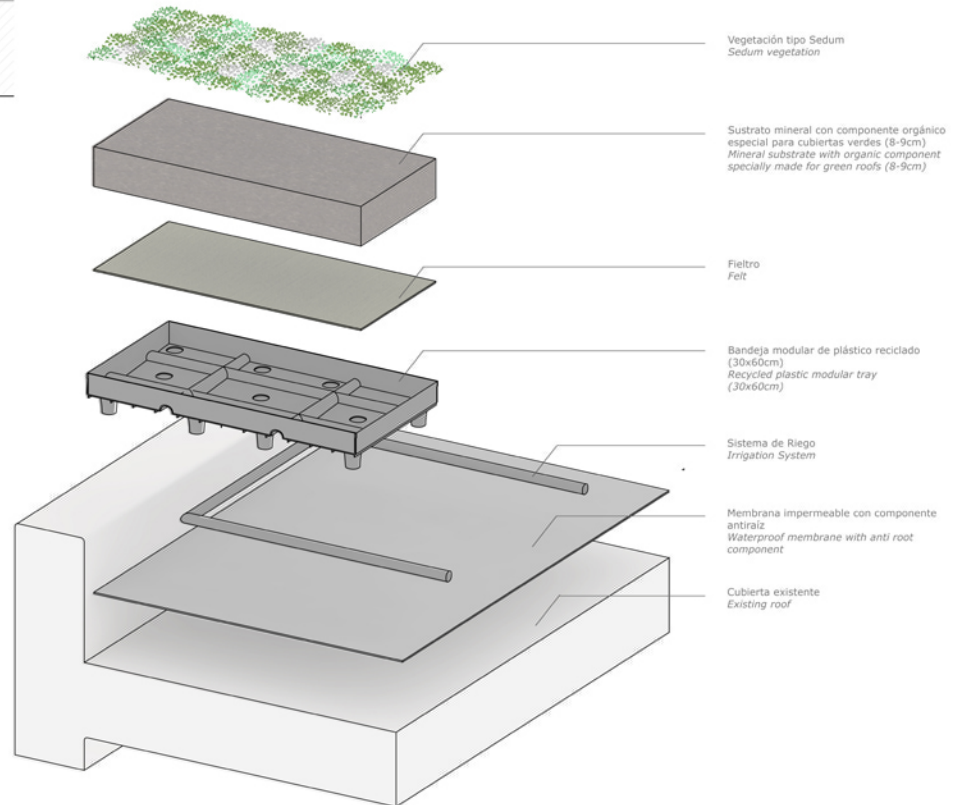

FICHA TÉCNICA: TECHOS VERDES MODULARES TOUNDRA BOX.

Descripción

TOUNDRA BOX de SOPRANATURE® es un módulo prevegetado que está compuesto por diferentes especies de plantas las cuales pueden ser Crassulas tipo Sedum sp u otras plantas perennes bajas y de enraizamiento horizontal.

Los módulos de TOUNDRA BOX tienen la característica de entregar una cubierta de vegetación continua e inmediata sobre la superficie del techo, se instalan precultivados por lo que su cobertura es inmediata.

Composición

Módulos de Polipropileno Reciclado de medidas 60 x 30 x 8 cm con filtro UV
Filtro de polipropileno retenedor de agua, además actúa como capa de drenaje
Sustrato mineral con componente orgánico en un perfil de 8 a 9 cm
Vegetación con mezcla de diferentes especies de Sedum u otras herbáceas perennes
Retenedores de agua en su base que actúan como reservorios de agua

Características Técnicas

Dimensión exterior de cada módulo 60 cm x 30 cm
Altura con vegetación: 15 a 18 cm
Peso total sistema modular: 90 a 100 kg/m²
Capacidad de retención hídrica: 32 lt/m²
Capacidad de retención temporal de agua de lluvia: 40 lt / m²
Cobertura con vegetación al momento de la instalación ≥ 80 %
Sistema de Riego: Riego tecnificado por microaspersión.